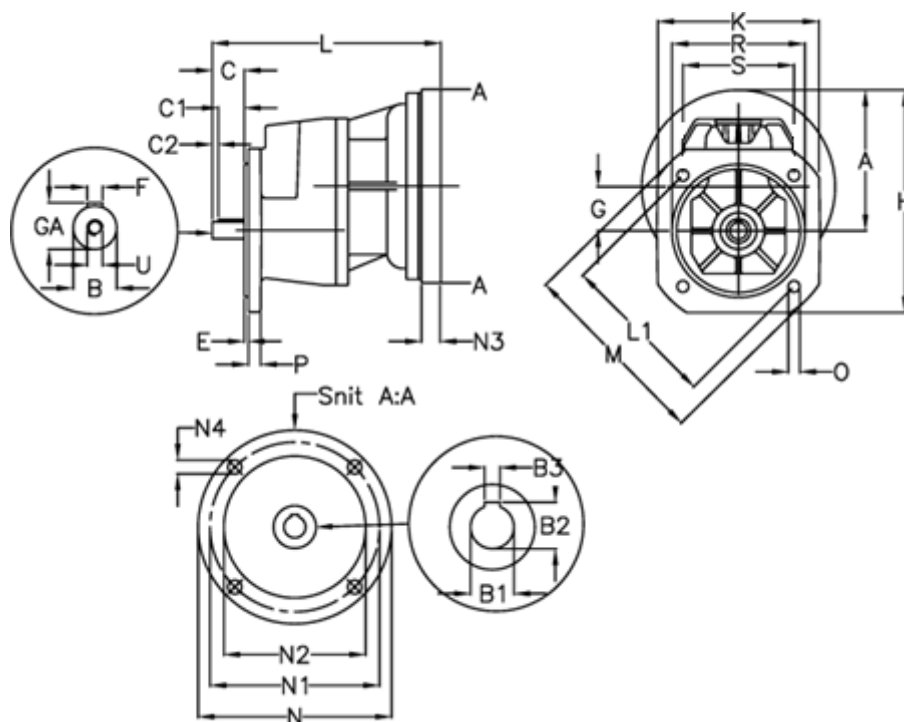

Varenummer: 40550300392425  
 Beskrivelse: Tandhjulsgeær S301F-3,9-P71B5

## Mål

A = 122.8	E = 3.5	M = 200.0	R = 130
B = 24	F = 8x7x40	N = 160	S = 130
B1 = 14	G = 51.8	N1 = 130	U = M8
B2 = 16.3	GA = 27.0	N2 = 110	
B3 = 5	H = 197.8	N3 = -	
C = 50	K = 150	N4 = M8x16	
C1 = 40	L = 232	O = 11.5	
C2 = 5	L1 = 165.0	P = 12	